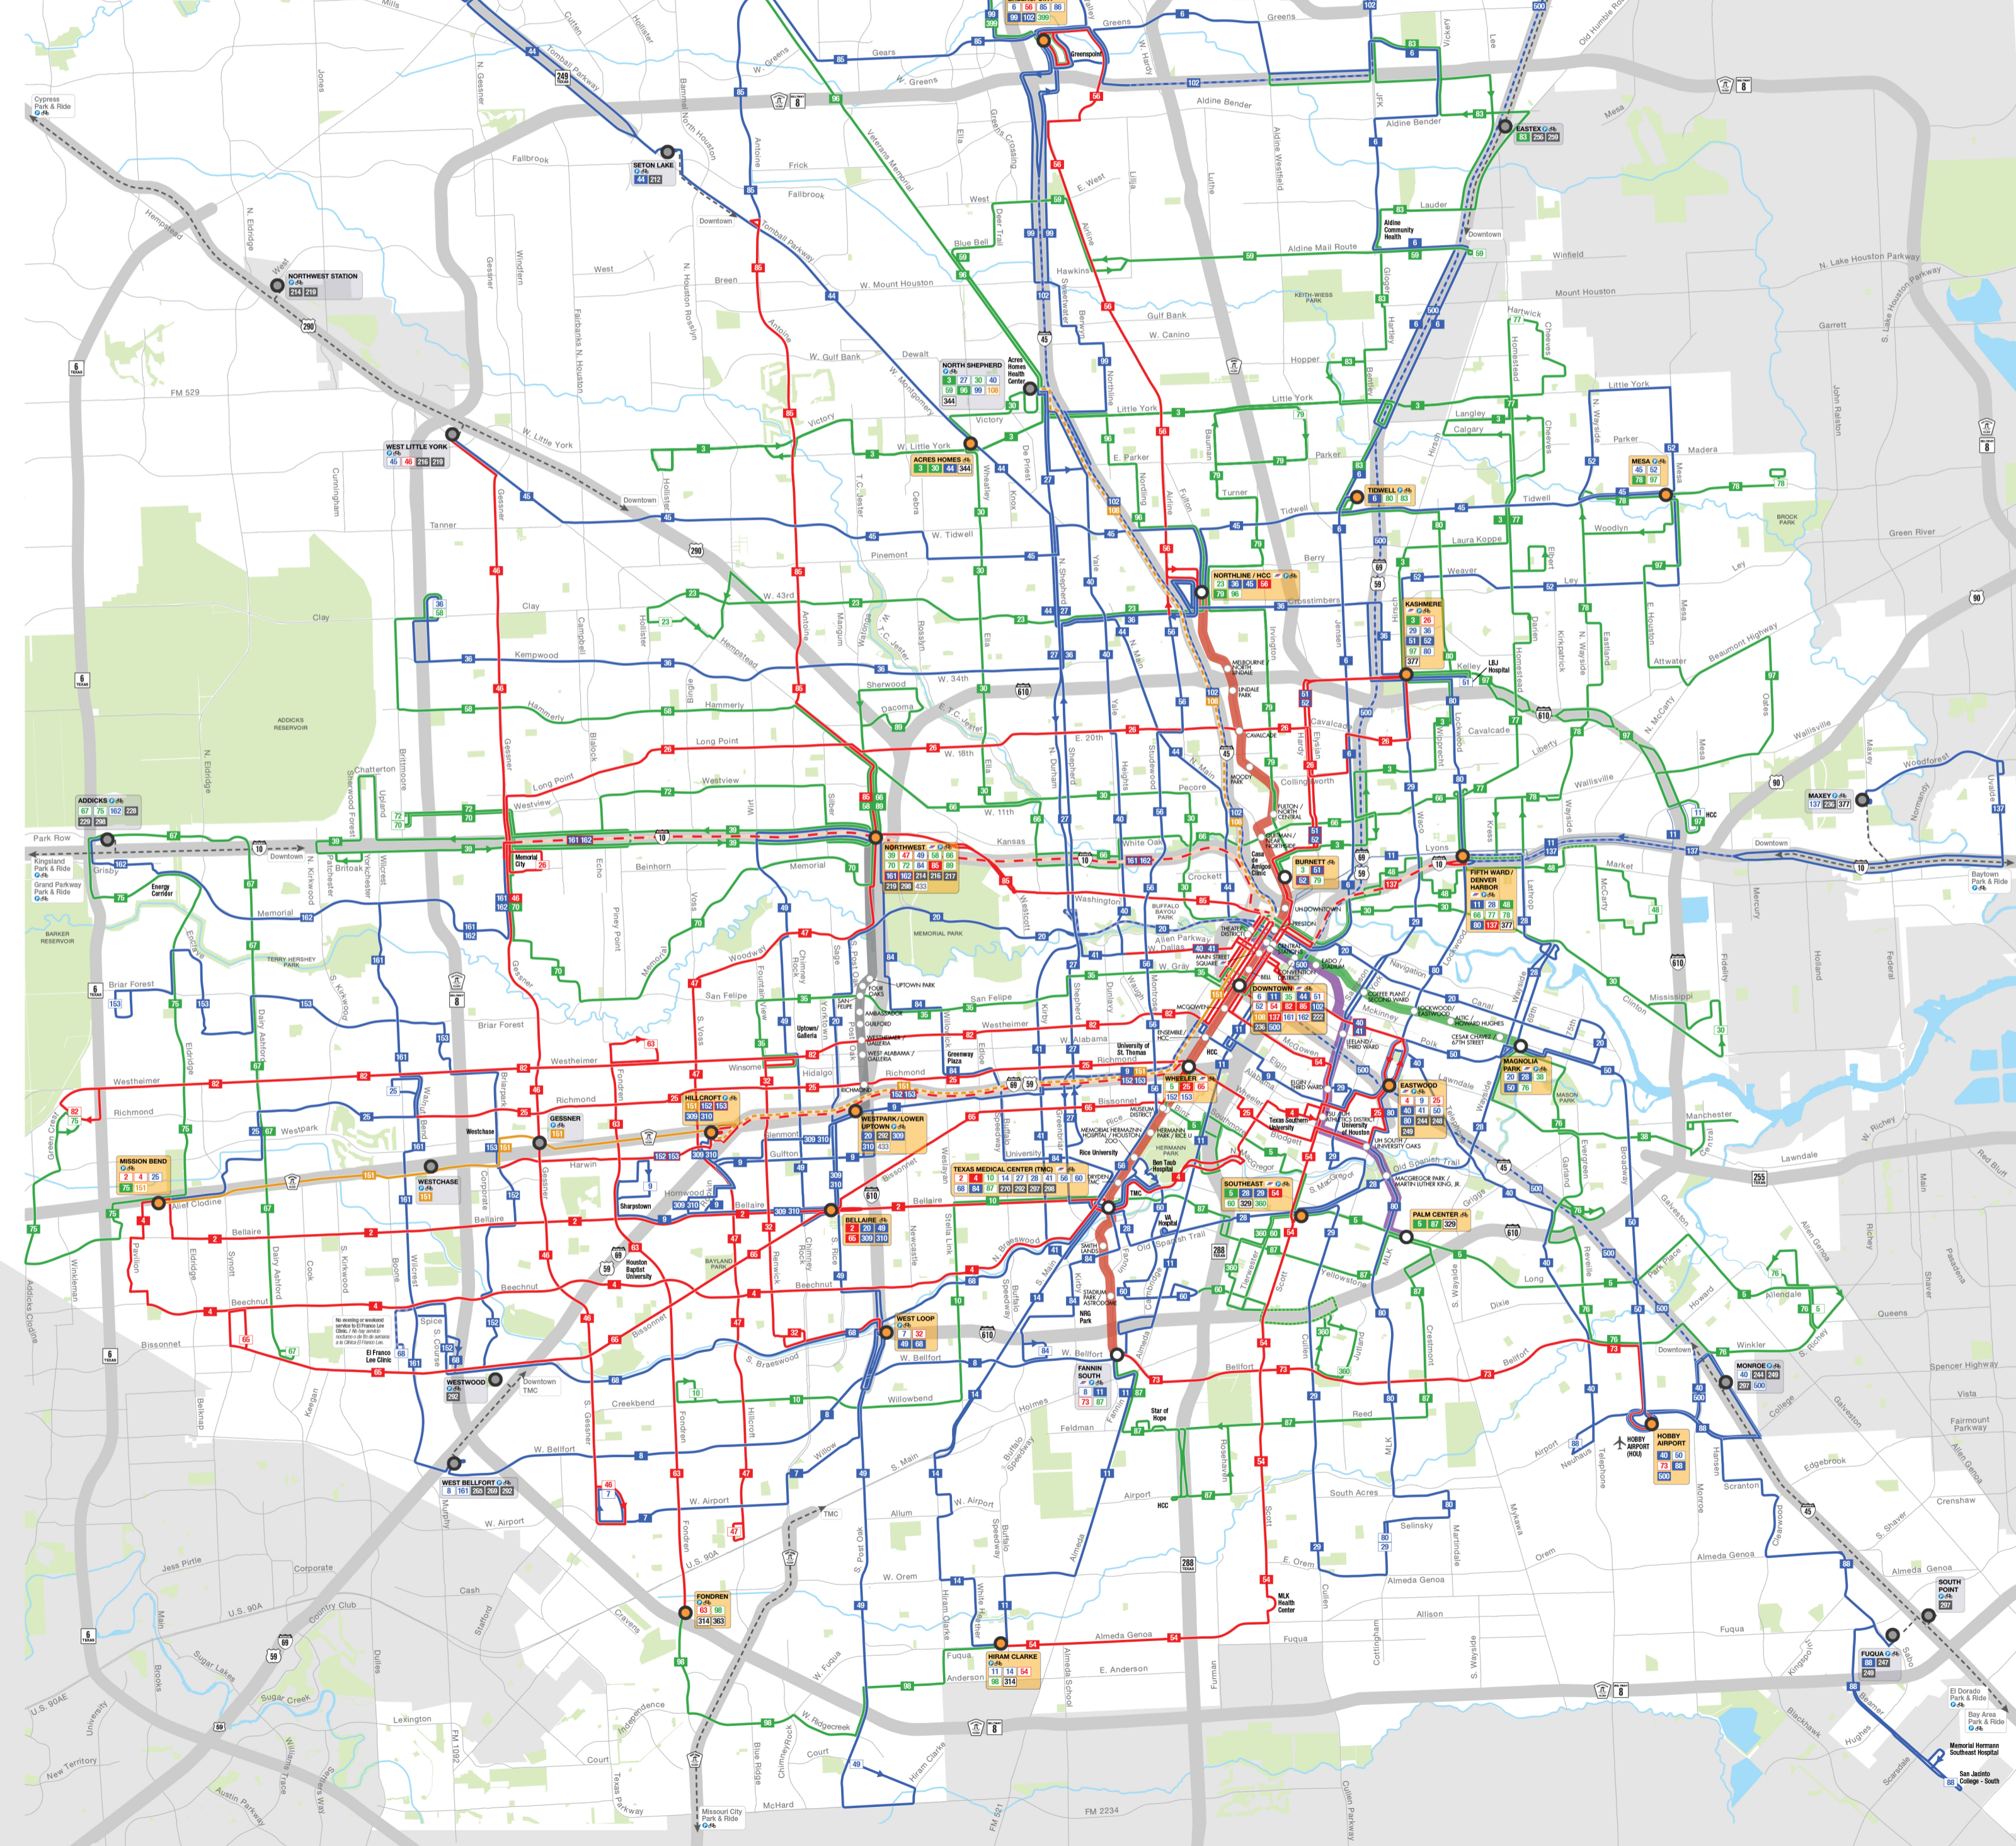

FM 1960

Spur 184

FM 529

FM 1960

FM 1960

FM 1960

FM 1960

FM 1960

FM 1960

FM 1960

FM 1960

FM 1960

FM 1960